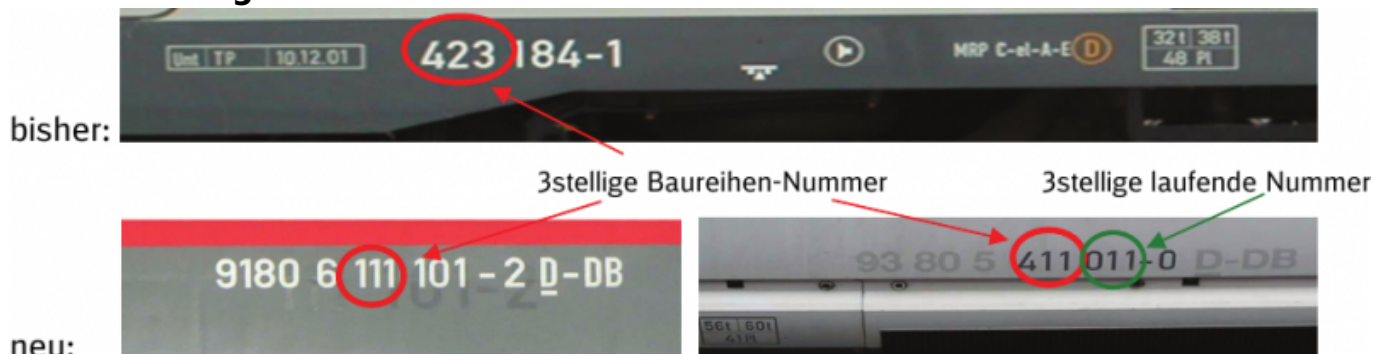

Rettungsdatenblätter Bahn

Hinweise für Fremdrettungskräfte

Hinweis: Es existieren einige Baureihen die sehr unterschiedliche Nummern haben aber sich das gleiche Rettungsdatenblatt teilen. Zur besseren Benutzbarkeit sind gleiche Fahrzeuge mit eng beieinanderliegenden Baureihennummern zusammengefasst (z.B. *Baureihe 215, 216, 217, 218, 225, 226*). Die Baureihe 753 besitzt in diesem Beispiel ebenfalls das gleiche Rettungsdatenblatt, allerdings wurde dafür ein eigener Eintrag angelegt um die Logik der ansteigenden Nummerierung zu erhalten (nach 753 würde sonst 232 folgen).

Ermittlung der Fahrzeugnummer

Triebfahrzeuge

Neu: künftig werden nur noch 12stellige Fahrzeugnummern vergeben. Die DB-Baureihe ist dann aus der 6. bis 8. Nummer ersichtlich. Für das Beispiel in Bild 3 würde sich folgende neue Fahrzeugnummer ergeben: **94 80 0423 184-1 D-DB**