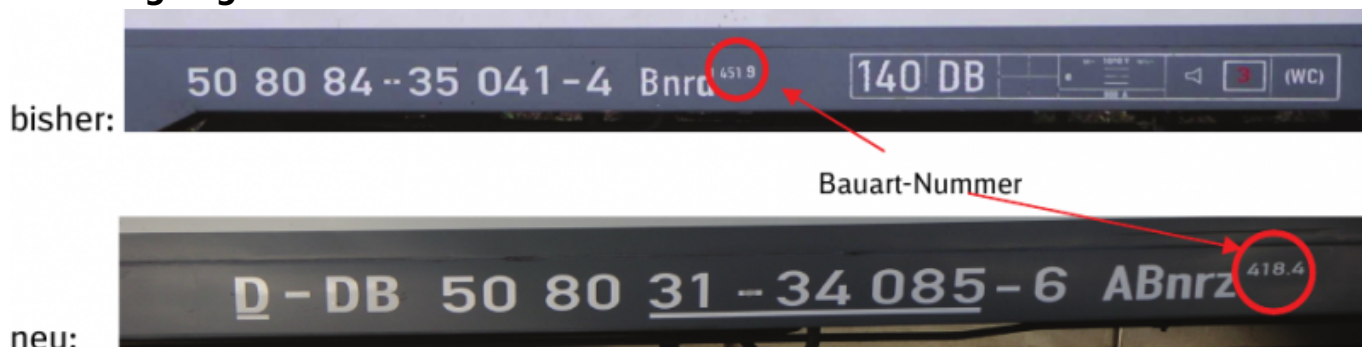

Rettungsdatenblätter Bahn

Hinweise für Fremdrettungskräfte

Hinweis: Es existieren einige Baureihen die sehr unterschiedliche Nummern haben aber sich das gleiche Rettungsdatenblatt teilen. Zur besseren Benutzbarkeit sind gleiche Fahrzeuge mit eng beieinanderliegenden Baureihennummern zusammengefasst (z.B. *Baureihe 215, 216, 217, 218, 225, 226*). Die Baureihe 753 besitzt in diesem Beispiel ebenfalls das gleiche Rettungsdatenblatt, allerdings wurde dafür ein eigener Eintrag angelegt um die Logik der ansteigenden Nummerierung zu erhalten (nach 753 würde sonst 232 folgen).

Ermittlung der Fahrzeugnummer

Triebfahrzeuge

Neu: künftig werden nur noch 12stellige Fahrzeugnummern vergeben. Die DB-Baureihe ist dann aus der 6. bis 8. Nummer ersichtlich. Für das Beispiel in Bild 3 würde sich folgende neue Fahrzeugnummer ergeben: **94 80 0423 184-1 D-DB**

Reisezugwagen

Neu: künftig werden der 12stelligen Fahrzeugnummer eine Länderkennung (hier D für Deutschland) und der Fahrzeughalter (hier DB) vorangestellt.

Fahrzeuge mit Elektromotor

Baureihe	Betreiber	Fahrzeugart	Hinweise
Baureihe 101	DB	Lokomotive	
Baureihe 102	DB	Lokomotive	Skoda-Lok
Baureihe 110	DB	Lokomotive	identisch mit Baureihe 113 / 115 / 139 / 140
Baureihe 111	DB	Lokomotive	
Baureihe 112	DB	Lokomotive	identisch mit Baureihe 114 / 143
Baureihe 113	DB	Lokomotive	identisch mit Baureihe 110 / 115 / 139 / 140
Baureihe 114	DB	Lokomotive	identisch mit Baureihe 112 / 143
Baureihe 115	DB	Lokomotive	identisch mit Baureihe 110 / 113 / 139 / 140
Baureihe 120	DB	Lokomotive	