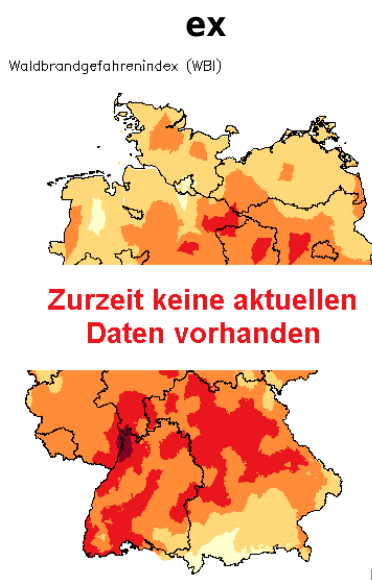

Wetterwarnung

Auf dieser Seite werden die Wetterwarnungs-Angebote verschiedener Anbieter zusammengefasst. Um die Informationen anzuzeigen ist eine Internetverbindung erforderlich. Gerne dürfen Sie Ihren favorisierten Dienst mit dazu eintragen.

Deutscher Wetterdienst (DWD)

Allgemeine Warnlage Waldbrandgefahrenind Graslandfeuerindex

Warnkarte: alle Warnungen
Letzte Aktualisierung: Do., 16. Apr., 14:36 Uhr

Allgemeine Warnlage
Deutschland

1 2 3 4 5 Index
Deutscher Wetterdienst (erstellt 28.7.2022 4:04 UTC)
Geobasisdaten © Bundesamt für Kartographie und Geodäsie (www.bkg.bund.de)
Waldbrandgefahrenindex