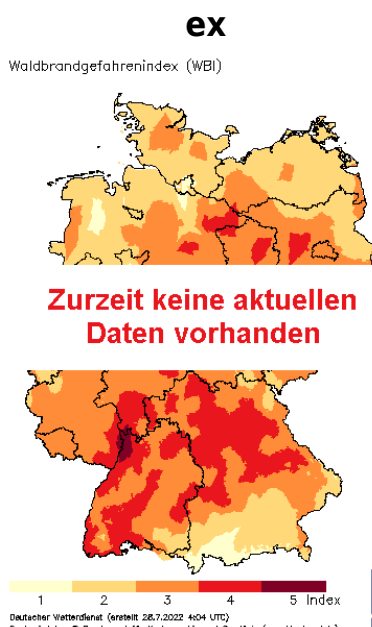

Wetterwarnung

Auf dieser Seite werden die Wetterwarnungs-Angebote verschiedener Anbieter zusammengefasst. Um die Informationen anzuzeigen ist eine Internetverbindung erforderlich. Gerne dürfen Sie Ihren favorisierten Dienst mit dazu eintragen.

Deutscher Wetterdienst (DWD)

[Naturgefahrenportal](#) des DWD

Allgemeine Warnlage Waldbrandgefahrenind Graslandfeuerindex

Warnkarte: alle Warnungen
Letzte Aktualisierung: Di., 05. Mai, 01:50 Uhr

Allgemeine Warnlage
Deutschland